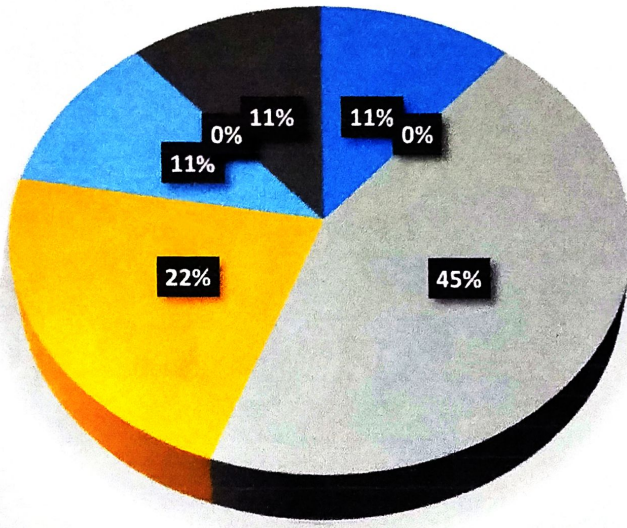

B.Sc. Final

S.N.	Questions	Male	Female	Total Students
1	B. Ed. कर रहे हैं	1	0	1
2	NET/SET की तैयारी कर रहे हैं	0	0	0
3	अन्य प्रतियोगी परीक्षाओं की तैयारी कर रहे हैं	2	2	4
4	अशासकीय संस्था में कार्यरत हैं	2	0	2
5	गृह कार्य कर रहे हैं	0	1	1
6	प्रशासनिक सेवा (PSC) की तैयारी कर रहे हैं	0	0	0
7	स्वयं का अन्य व्यवसाय कर रहे हैं	0	0	0
8	शासकीय सेवा में हैं	0	0	0
9	कृषि कार्य कर रहे हैं	1	0	1
Total Students -		6	3	9

B.Sc. Final

- B. Ed. कर रहे हैं
- NET/SET की तैयारी कर रहे हैं
- अन्य प्रतियोगी परीक्षाओं की तैयारी कर रहे हैं
- अशासकीय संस्था में कार्यरत हैं
- गृह कार्य कर रहे हैं
- प्रशासनिक सेवा (PSC) की तैयारी कर रहे हैं
- स्वयं का अन्य व्यवसाय कर रहे हैं