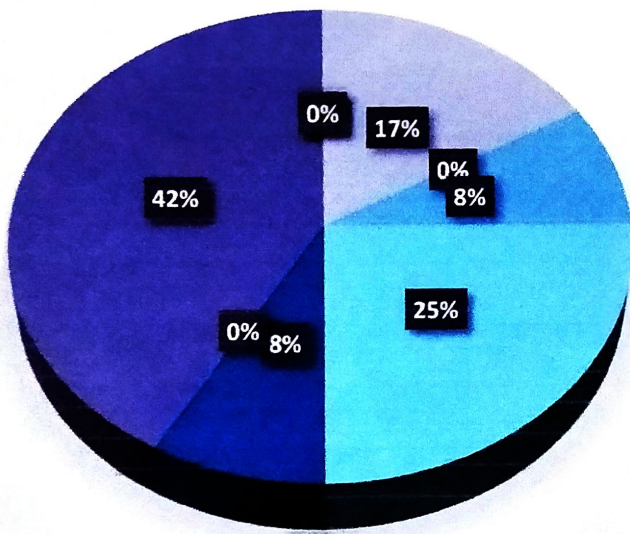

B.A. Final

S.N.	Questions	Male	Female	Total Students
1	B. Ed. कर रहे हैं	0	0	0
2	NET/SET की तैयारी कर रहे हैं	0	0	0
3	अन्य प्रतियोगी परीक्षाओं की तैयारी कर रहे हैं	0	2	2
4	अशासकीय संस्था में कार्यरत हैं	0	0	0
5	गृह कार्य कर रहे हैं	1	0	1
6	प्रशासनिक सेवा (PSC) की तैयारी कर रहे हैं	1	2	3
7	स्वयं का अन्य व्यवसाय कर रहे हैं	1	0	1
8	शासकीय सेवा में हैं	0	0	0
9	कृषि कार्य कर रहे हैं	5	0	5
Total Students -		8	4	12

B.A. Final

- B. Ed. कर रहे हैं
- NET/SET की तैयारी कर रहे हैं
- अन्य प्रतियोगी परीक्षाओं की तैयारी कर रहे हैं
- अशासकीय संस्था में कार्यरत हैं
- गृह कार्य कर रहे हैं
- प्रशासनिक सेवा (PSC) की तैयारी कर रहे हैं
- स्वयं का अन्य व्यवसाय कर रहे हैं