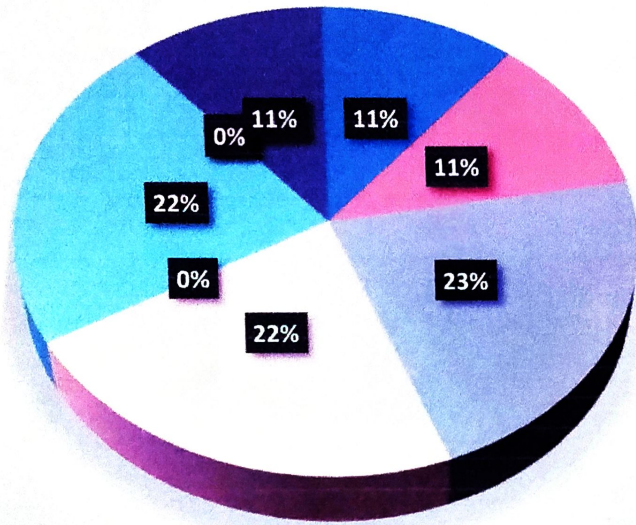

M.A. Hindi

S.N.	Questions	Male	Female	Total Students
1	B. Ed. कर रहे हैं	0	1	1
2	NET/SET की तैयारी कर रहे हैं	0	1	1
3	अन्य प्रतियोगी परीक्षाओं की तैयारी कर रहे हैं	0	2	2
4	अशासकीय संस्था में कार्यरत हैं	1	1	2
5	गृह कार्य कर रहे हैं	0	0	0
6	प्रशासनिक सेवा (PSC) की तैयारी कर रहे हैं	0	2	2
7	स्वयं का अन्य व्यवसाय कर रहे हैं	0	0	0
8	शासकीय सेवा में हैं	0	0	0
9	कृषि कार्य कर रहे हैं	1	0	1
Total Students -		2	7	9

M.A. Hindi

- B. Ed. कर रहे हैं
- NET/SET की तैयारी कर रहे हैं
- अन्य प्रतियोगी परीक्षाओं की तैयारी कर रहे हैं
- अशासकीय संस्था में कार्यरत हैं
- गृह कार्य कर रहे हैं
- प्रशासनिक सेवा (PSC) की तैयारी कर रहे हैं
- स्वयं का अन्य व्यवसाय कर रहे हैं