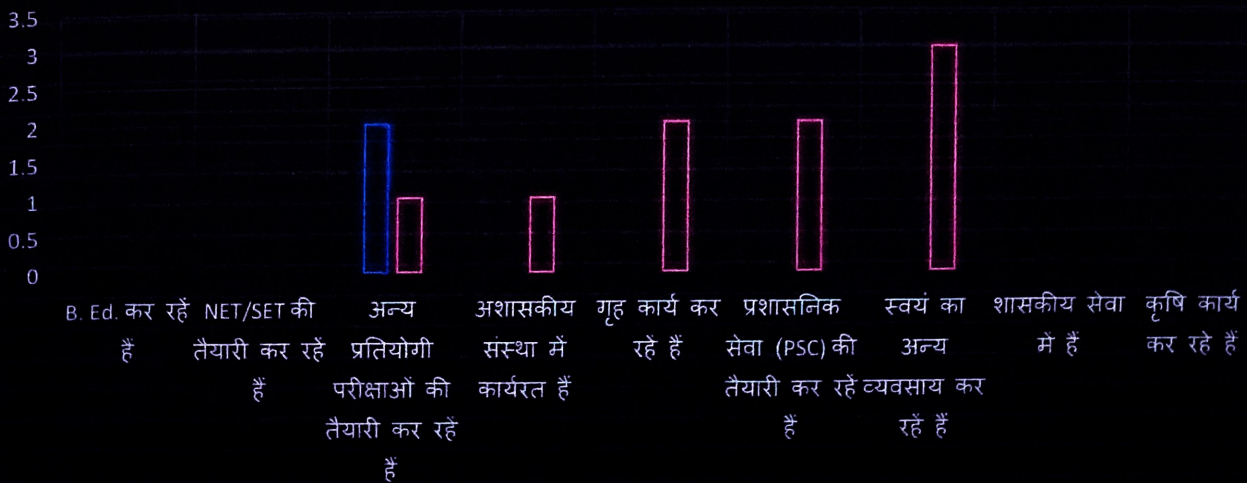

M.Com

□ Male □ Female

clg

S.S. Jaiswal

PRINCIPAL
Govt.R.R.M.P.G.College
Surajpur (C.G.)