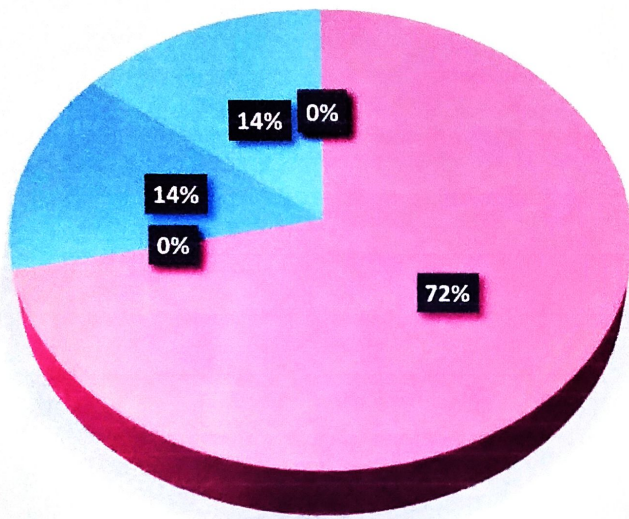

M.A. Economics

S.N.	Questions	Male	Female	Total Students
1	B. Ed. कर रहे हैं	0	0	0
2	NET/SET की तैयारी कर रहे हैं	2	3	5
3	अन्य प्रतियोगी परीक्षाओं की तैयारी कर रहे हैं	0	0	0
4	अशासकीय संस्था में कार्यरत हैं	0	0	0
5	गृह कार्य कर रहे हैं	0	1	1
6	प्रशासनिक सेवा (PSC) की तैयारी कर रहे हैं	1	0	1
7	स्वयं का अन्य व्यवसाय कर रहे हैं	0	0	0
8	शासकीय सेवा में हैं	0	0	0
9	कृषि कार्य कर रहे हैं	0	0	0
Total Students -		3	4	7

M.A. Economics

- B. Ed. कर रहे हैं
- NET/SET की तैयारी कर रहे हैं
- अन्य प्रतियोगी परीक्षाओं की तैयारी कर रहे हैं
- अशासकीय संस्था में कार्यरत हैं
- गृह कार्य कर रहे हैं
- प्रशासनिक सेवा (PSC) की तैयारी कर रहे हैं
- स्वयं का अन्य व्यवसाय कर रहे हैं