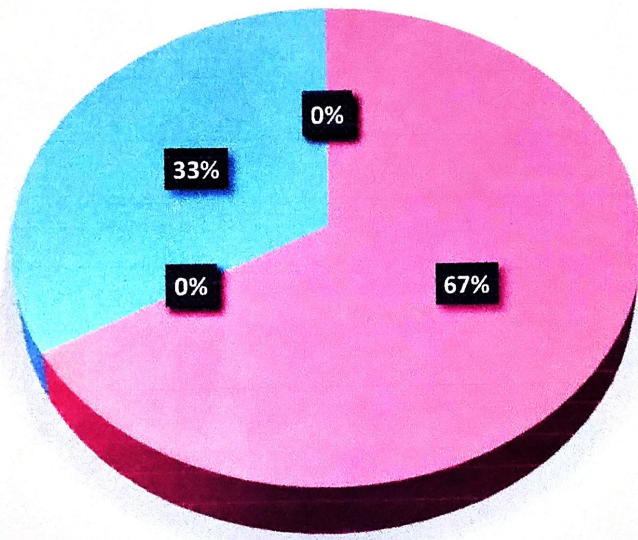

M.A. Sociology

S.N.	Questions	Male	Female	Total Students
1	B. Ed. कर रहे हैं	0	0	0
2	NET/SET की तैयारी कर रहे हैं	0	2	2
3	अन्य प्रतियोगी परीक्षाओं की तैयारी कर रहे हैं	0	0	0
4	अशासकीय संस्था में कार्यरत हैं	0	0	0
5	गृह कार्य कर रहे हैं	0	0	0
6	प्रशासनिक सेवा (PSC) की तैयारी कर रहे हैं	1	0	1
7	स्वयं का अन्य व्यवसाय कर रहे हैं	0	0	0
8	शासकीय सेवा में हैं	0	0	0
9	कृषि कार्य कर रहे हैं	0	0	0
Total Students -		1	2	3

M.A. Sociology

- B. Ed. कर रहे हैं
- NET/SET की तैयारी कर रहे हैं
- अन्य प्रतियोगी परीक्षाओं की तैयारी कर रहे हैं
- अशासकीय संस्था में कार्यरत हैं
- गृह कार्य कर रहे हैं
- प्रशासनिक सेवा (PSC) की तैयारी कर रहे हैं
- स्वयं का अन्य व्यवसाय कर रहे हैं