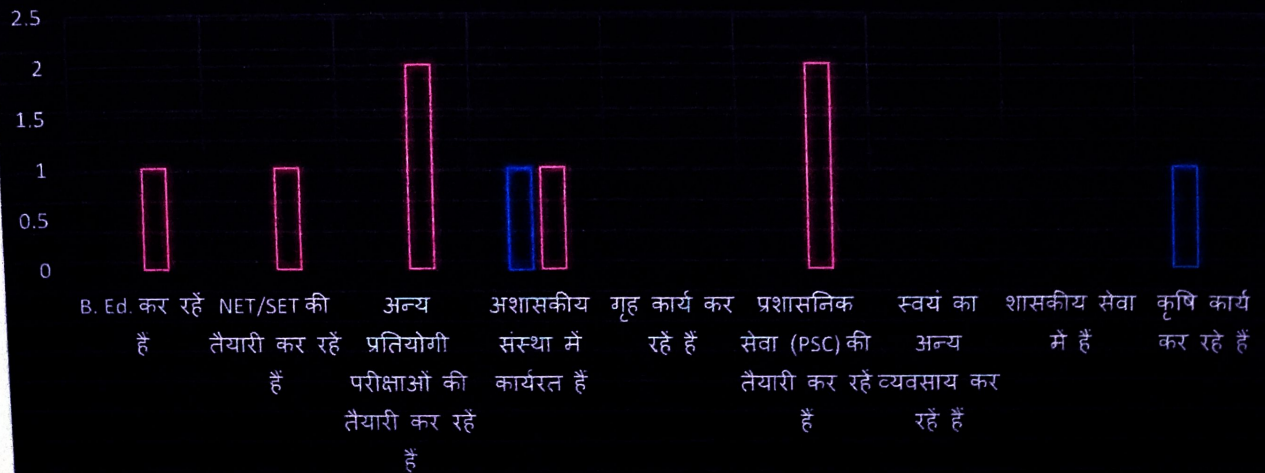

M.A. Hindi

□ Male □ Female

cks

S.S. Bawa
PRINCIPAL
Govt. R.R.M.P.G. College
Surajpur (C.G.)