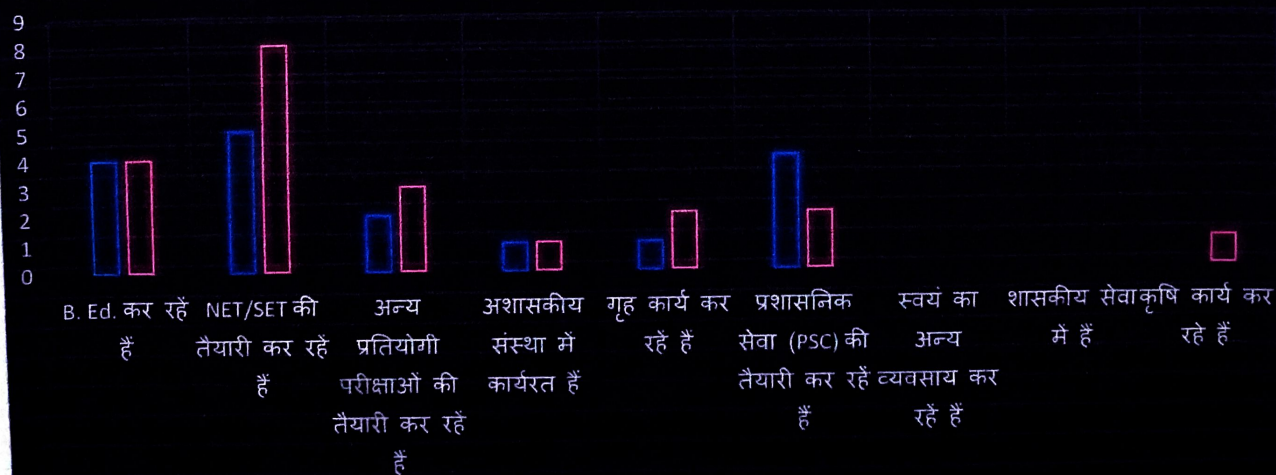

M.Sc. Chemistry

□ Male □ Female

Handwritten signature

S.S. Bhatnagar
PRINCIPAL
Govt. R.R.M.P.G. College
Suraiapur (C.G.)