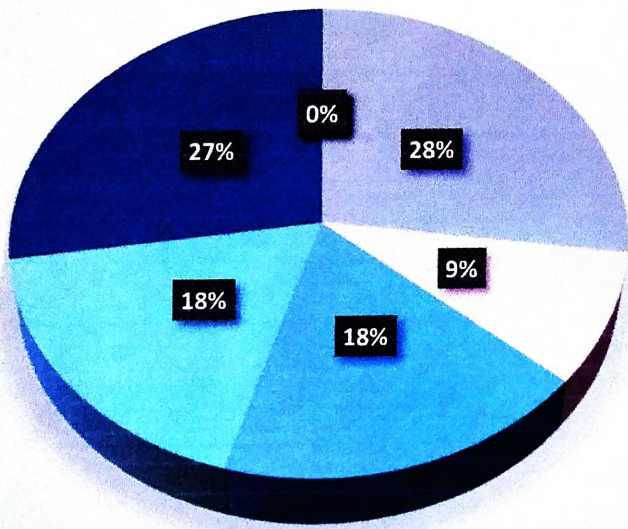

M.Com

S.N.	Questions	Male	Female	Total Students
1	B. Ed. कर रहे हैं	0	0	0
2	NET/SET की तैयारी कर रहे हैं	0	0	0
3	अन्य प्रतियोगी परीक्षाओं की तैयारी कर रहे हैं	2	1	3
4	अशासकीय संस्था में कार्यरत हैं	0	1	1
5	गृह कार्य कर रहे हैं	0	2	2
6	प्रशासनिक सेवा (PSC) की तैयारी कर रहे हैं	0	2	2
7	स्वयं का अन्य व्यवसाय कर रहे हैं	0	3	3
8	शासकीय सेवा में हैं	0	0	0
9	कृषि कार्य कर रहे हैं	0	0	0
Total Students -		2	9	11

M.Com

- B. Ed. कर रहे हैं
- NET/SET की तैयारी कर रहे हैं
- अन्य प्रतियोगी परीक्षाओं की तैयारी कर रहे हैं
- अशासकीय संस्था में कार्यरत हैं
- गृह कार्य कर रहे हैं
- प्रशासनिक सेवा (PSC) की तैयारी कर रहे हैं
- स्वयं का अन्य व्यवसाय कर रहे हैं