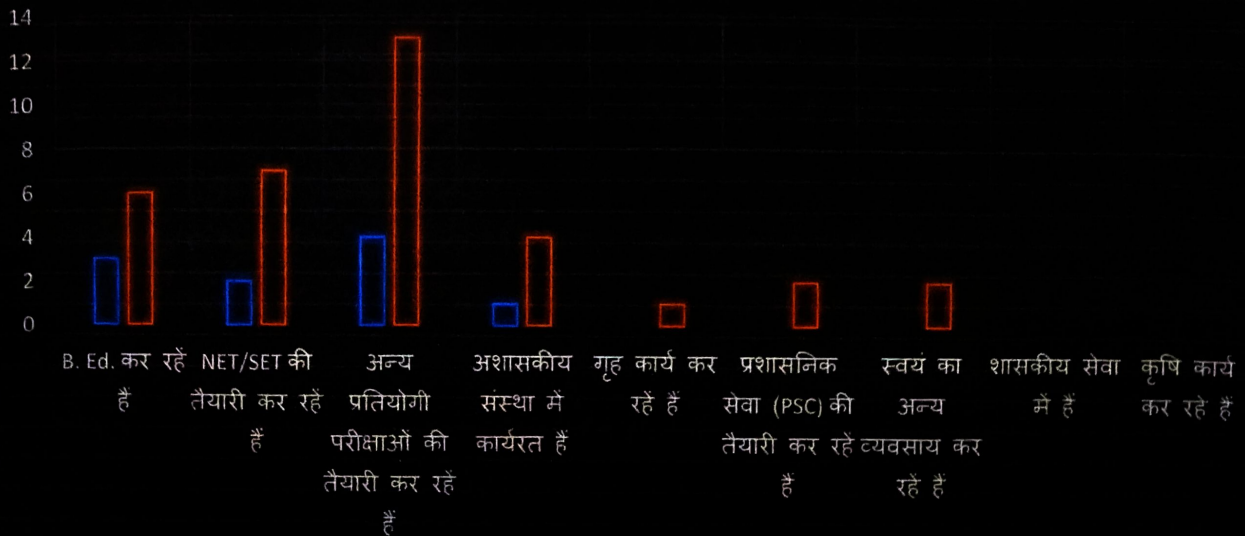

Chart Title

□ Male   □ Female

Handwritten signature

S.S. Rawat
PRINCIPAL
Govt. R.R.M.P.G. College
Surajpur (C.G.)