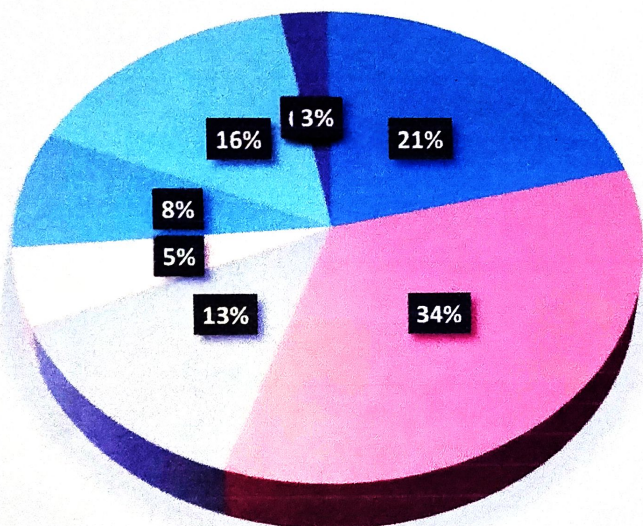

M.Sc. Chemistry

S.N.	Questions	Male	Female	Total Students
1	B. Ed. कर रहे हैं	4	4	8
2	NET/SET की तैयारी कर रहे हैं	5	8	13
3	अन्य प्रतियोगी परीक्षाओं की तैयारी कर रहे हैं	2	3	5
4	अशासकीय संस्था में कार्यरत हैं	1	1	2
5	गृह कार्य कर रहे हैं	1	2	3
6	प्रशासनिक सेवा (PSC) की तैयारी कर रहे हैं	4	2	6
7	स्वयं का अन्य व्यवसाय कर रहे हैं	0	0	0
8	शासकीय सेवा में हैं	0	0	0
9	कृषि कार्य कर रहे हैं	0	1	1
Total Students -		17	21	38

M.Sc. Chemistry

- B. Ed. कर रहे हैं
- NET/SET की तैयारी कर रहे हैं
- अन्य प्रतियोगी परीक्षाओं की तैयारी कर रहे हैं
- अशासकीय संस्था में कार्यरत हैं
- गृह कार्य कर रहे हैं
- प्रशासनिक सेवा (PSC) की तैयारी कर रहे हैं
- स्वयं का अन्य व्यवसाय कर रहे हैं