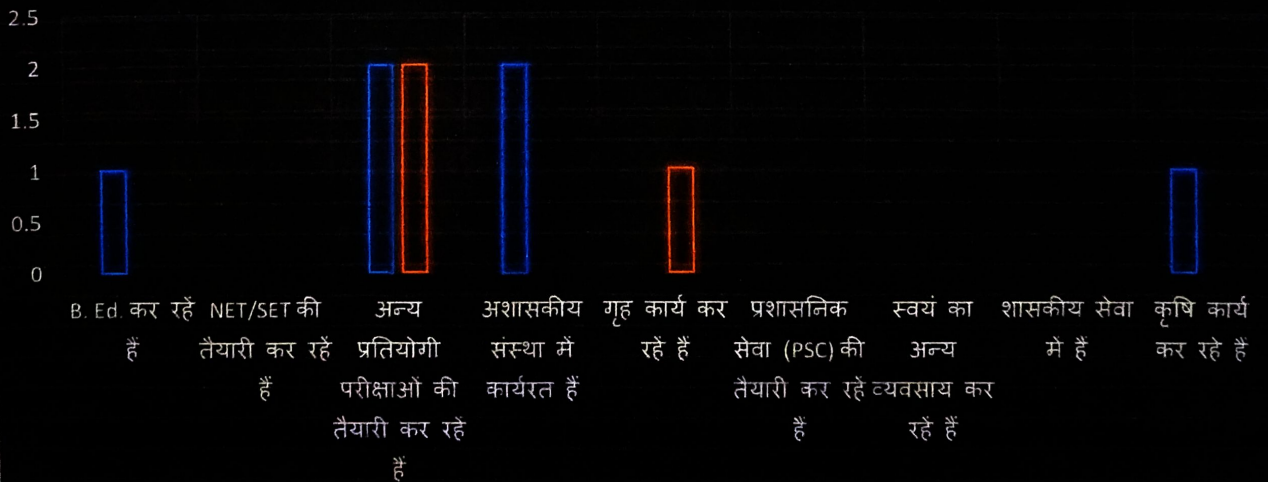

B.Sc. Final

Male Female

ckse

S. S. Sharma
PRINCIPAL
Govt. R.R.M.P.G. College
Surajpur (C.G.)