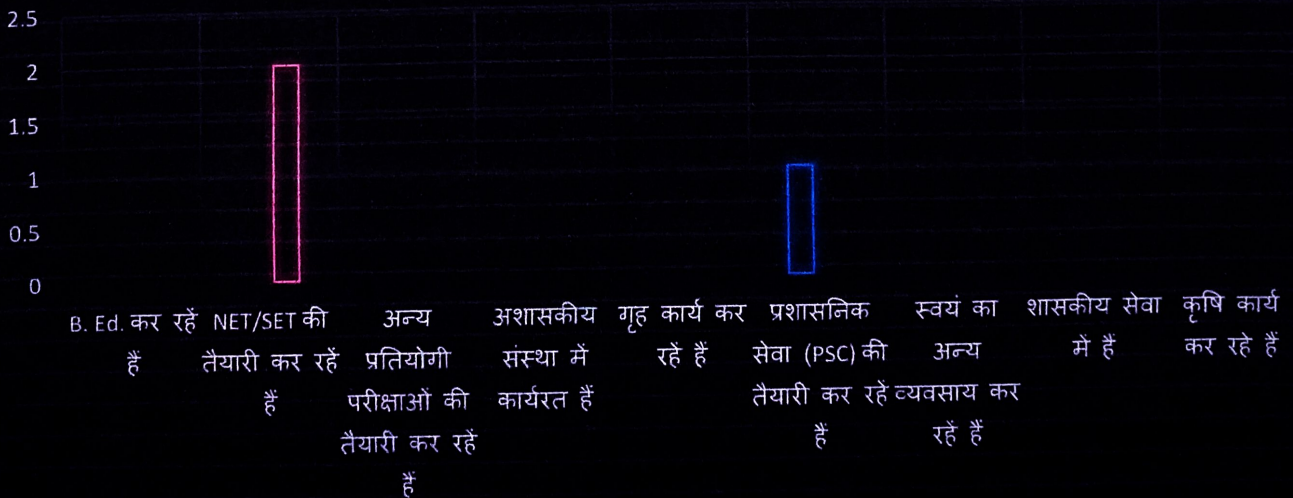

M.A. Sociology

□ Male □ Female

(Handwritten Signature)

S. S. Jaiswal
PRINCIPAL
Govt. R.R.M.P.G. College
Surajpur (C.G.)