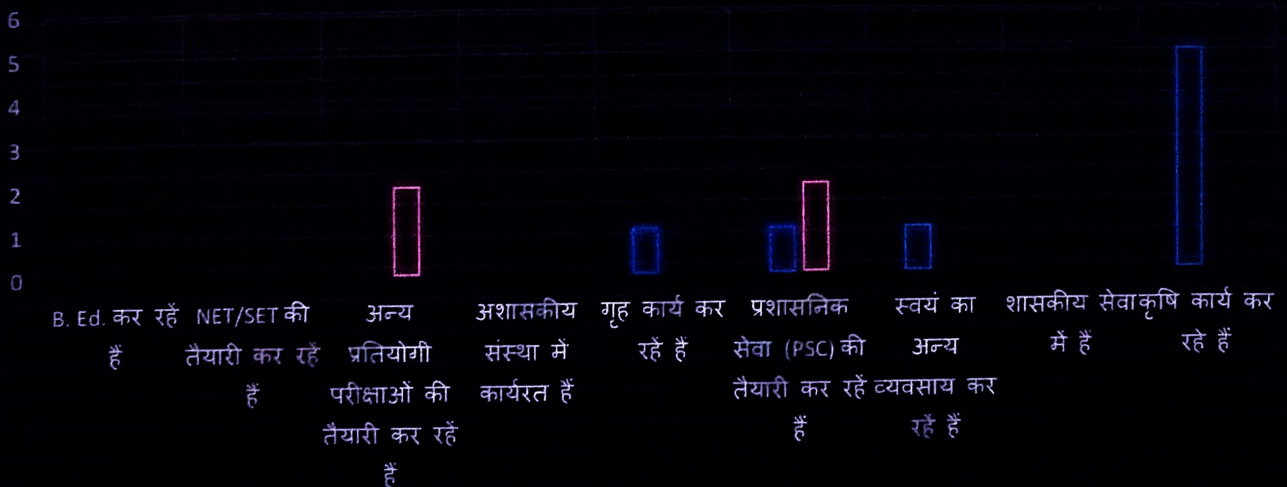

B.A. Final

□ Male □ Female

(Handwritten Signature)

S. S. Jaiswal
PRINCIPAL
Govt. R.R.M.P.G. College
Surajpur (C.G.)