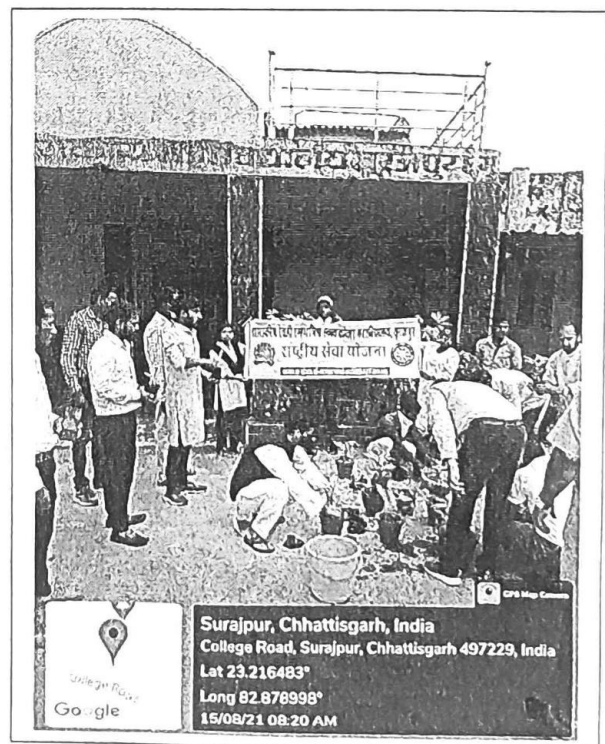

Plantation in College Campus 15.08.2021