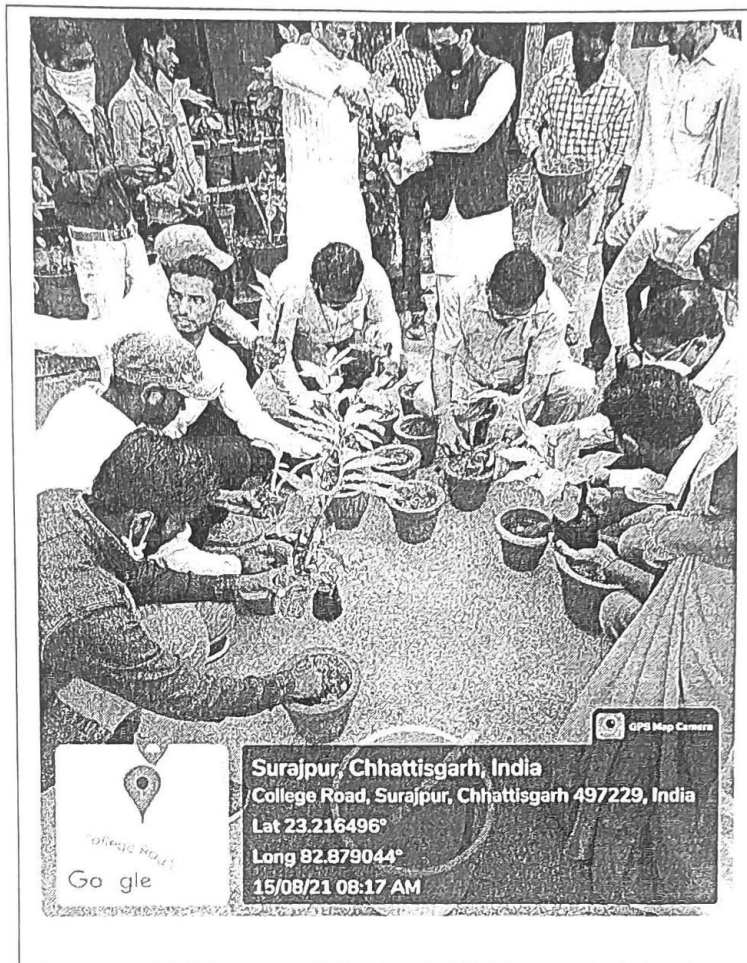

Plantation in College Campus 15.08.2021